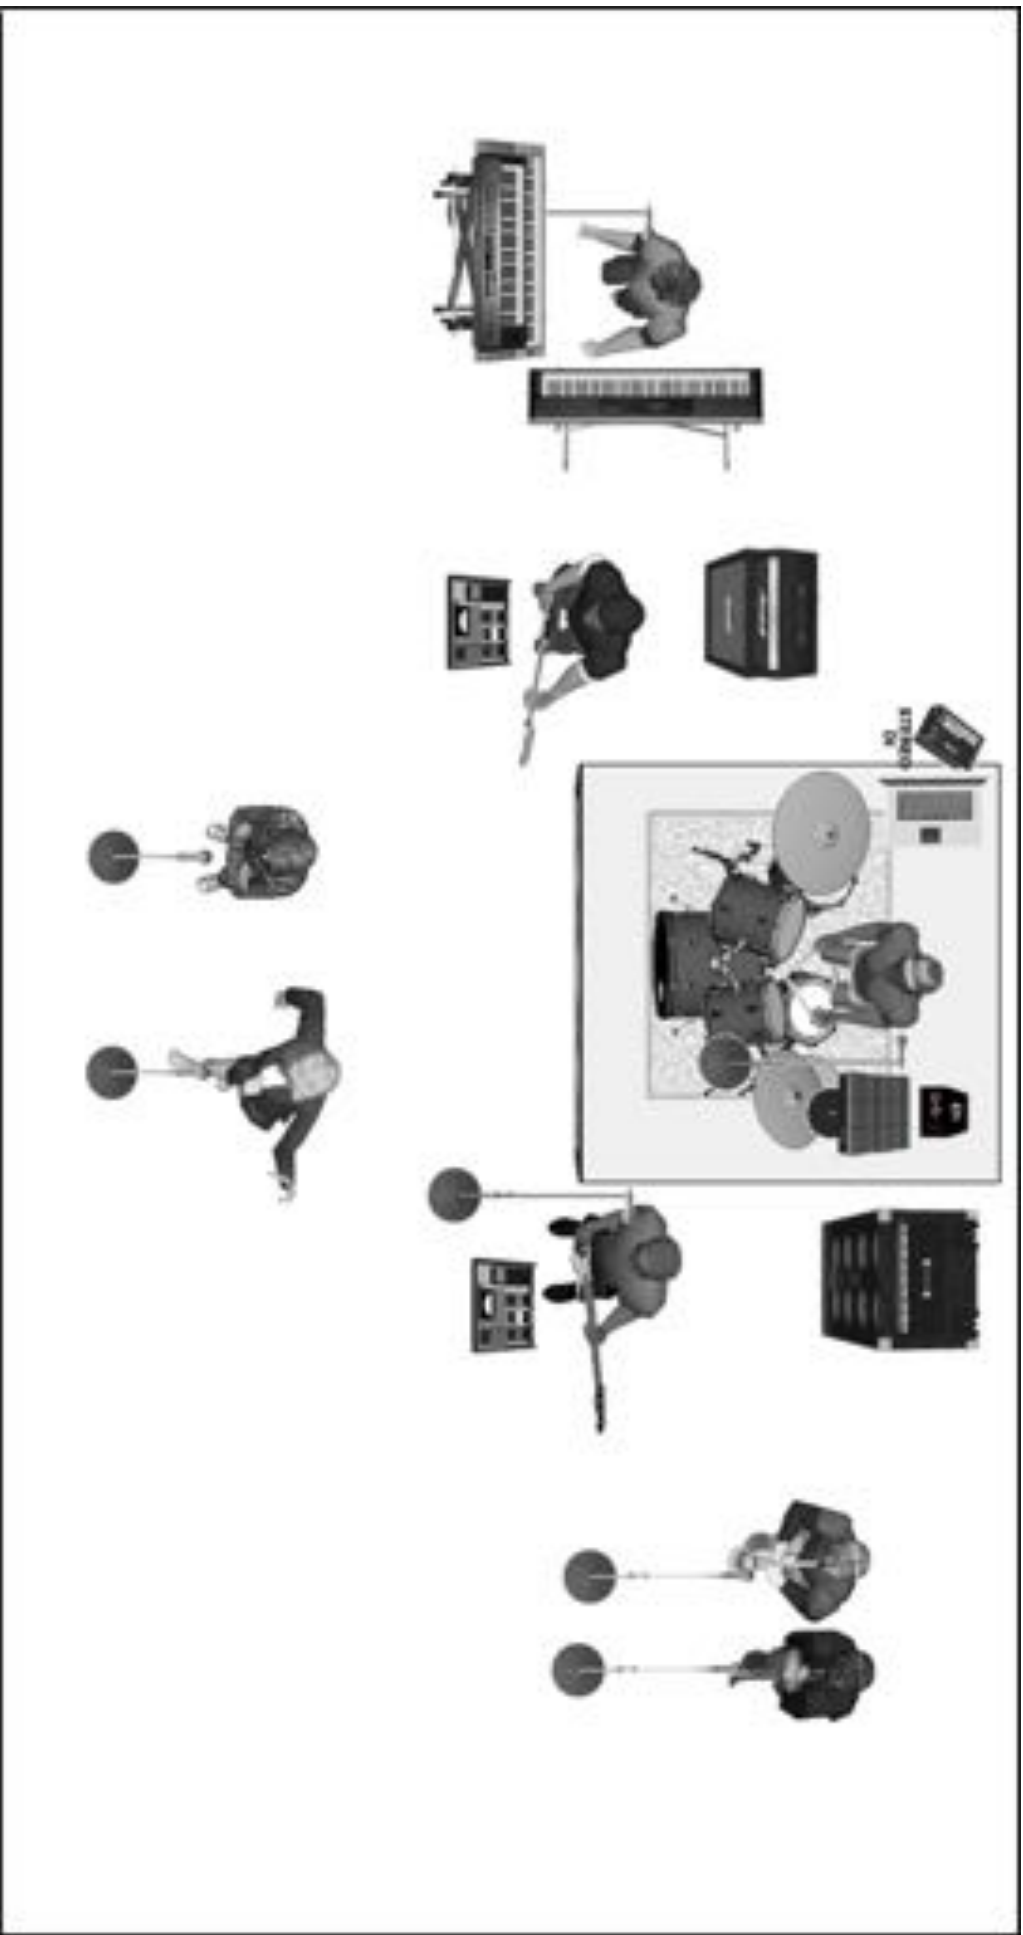

Sähkö:

Jos emme tuo PA:ta mukanaamme, äänisettiimme riittää 1 x 16A vaihe ja valosettiimme samoin 1 x 16A vaihe.

Jos tuomme oman PA:n, tarvitsemme yleensä 3 x 16A äänen osalta ja valojen osalta riittää edellä mainittu 1 x 16A.

Yleistä:

Meillä menee yleensä noin 1,5h kun laitamme kamat pystyyn ja teemme soundcheckin. Purkuun riittää 1h. Parkkipaikka pakettiautolle keikkapaikan läheisyydestä olisi mahtava juttu.

Kanavalista:

				HUOM!	TELINEET
1	bd		beta 52		lyhyt puomilla
2	snare		sm57		lyhyt puomilla
3	rt		e904		
4	ft 1		e904		
5	ft 2		e904		
6	oh L		c214		pitkä puomilla
7	oh R		c214		pitkä puomilla
8	pad	DI			
9	bass				
10	ac gtr	DI			
11	gtr SR		e906		
12	gtr C		e906		
13	keyb L	DI			
14	keyb R	DI			
15	sax		e908b	langaton!	pitkä puomilla
16	trp		e908b	langaton!	pitkä puomilla
17	voc		WL935	langaton!	limppu
18	voc		WL935	langaton!	limppu
19	voc keyb		935		pitkä puomilla
20	voc bass		935		pitkä puomilla
21	voc drs		935		pitkä puomilla
22	voc trp		935		pitkä puomilla
23	voc/huilu		935		pitkä puomilla
24	GUEST voc		WL935	langaton!	pitkä puomilla
25	spare voc		935		pitkä puomilla
26	spare instr		sm57		pitkä puomilla
27	HD L		DI		
28	HD R		DI		
29	spare				
30	spare				
31	AMB L		cond		medium
32	AMB R		cond		medium